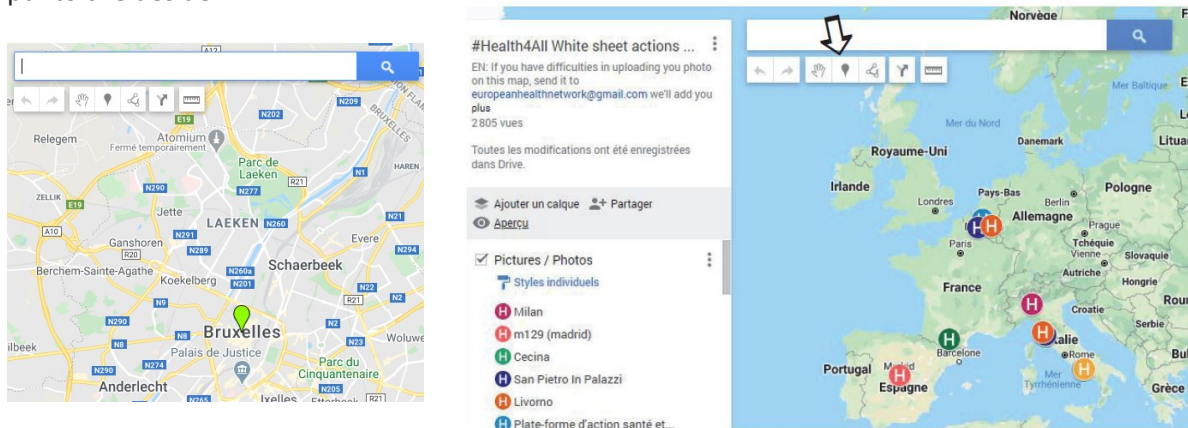

IT - Manuale: come pubblicare le tue foto e i tuoi video il 7 aprile? Mappa interattiva, Facebook, Twitter

Mappa interattiva

Come utilizzare la mappa interattiva:

1) ingrandisci la parte della mappa che ti interessa (pulsanti +/- in basso a destra nello schermo) OPPURE scrivi il nome della città o l'indirizzo nella barra in alto e clicca sulla lente di ingrandimento

2) clicca sul simbolo 'indicatore' (goccia rovesciata) sotto la barra di ricerca, e posiziona il cursore sulla mappa nel punto che desideri

3) si aprirà una finestra, inserisci come titolo il nome della località, o della realtà di cui fai parte