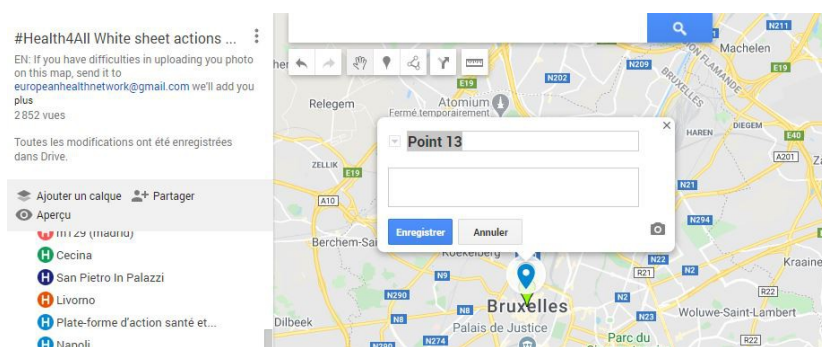

IT - Manuale: come pubblicare le tue foto e i tuoi video il 7 aprile? Mappa interattiva, Facebook, Twitter

Mappa interattiva

Come utilizzare la mappa interattiva:

1) ingrandisci la parte della mappa che ti interessa (pulsanti +/- in basso a destra nello schermo) OPPURE scrivi il nome della città o l'indirizzo nella barra in alto e clicca sulla lente di ingrandimento

2) clicca sul simbolo 'indicatore' (goccia rovesciata) sotto la barra di ricerca, e posiziona il cursore sulla mappa nel punto che desideri

3) si aprirà una finestra, inserisci come titolo il nome della località, o della realtà di cui fai parte